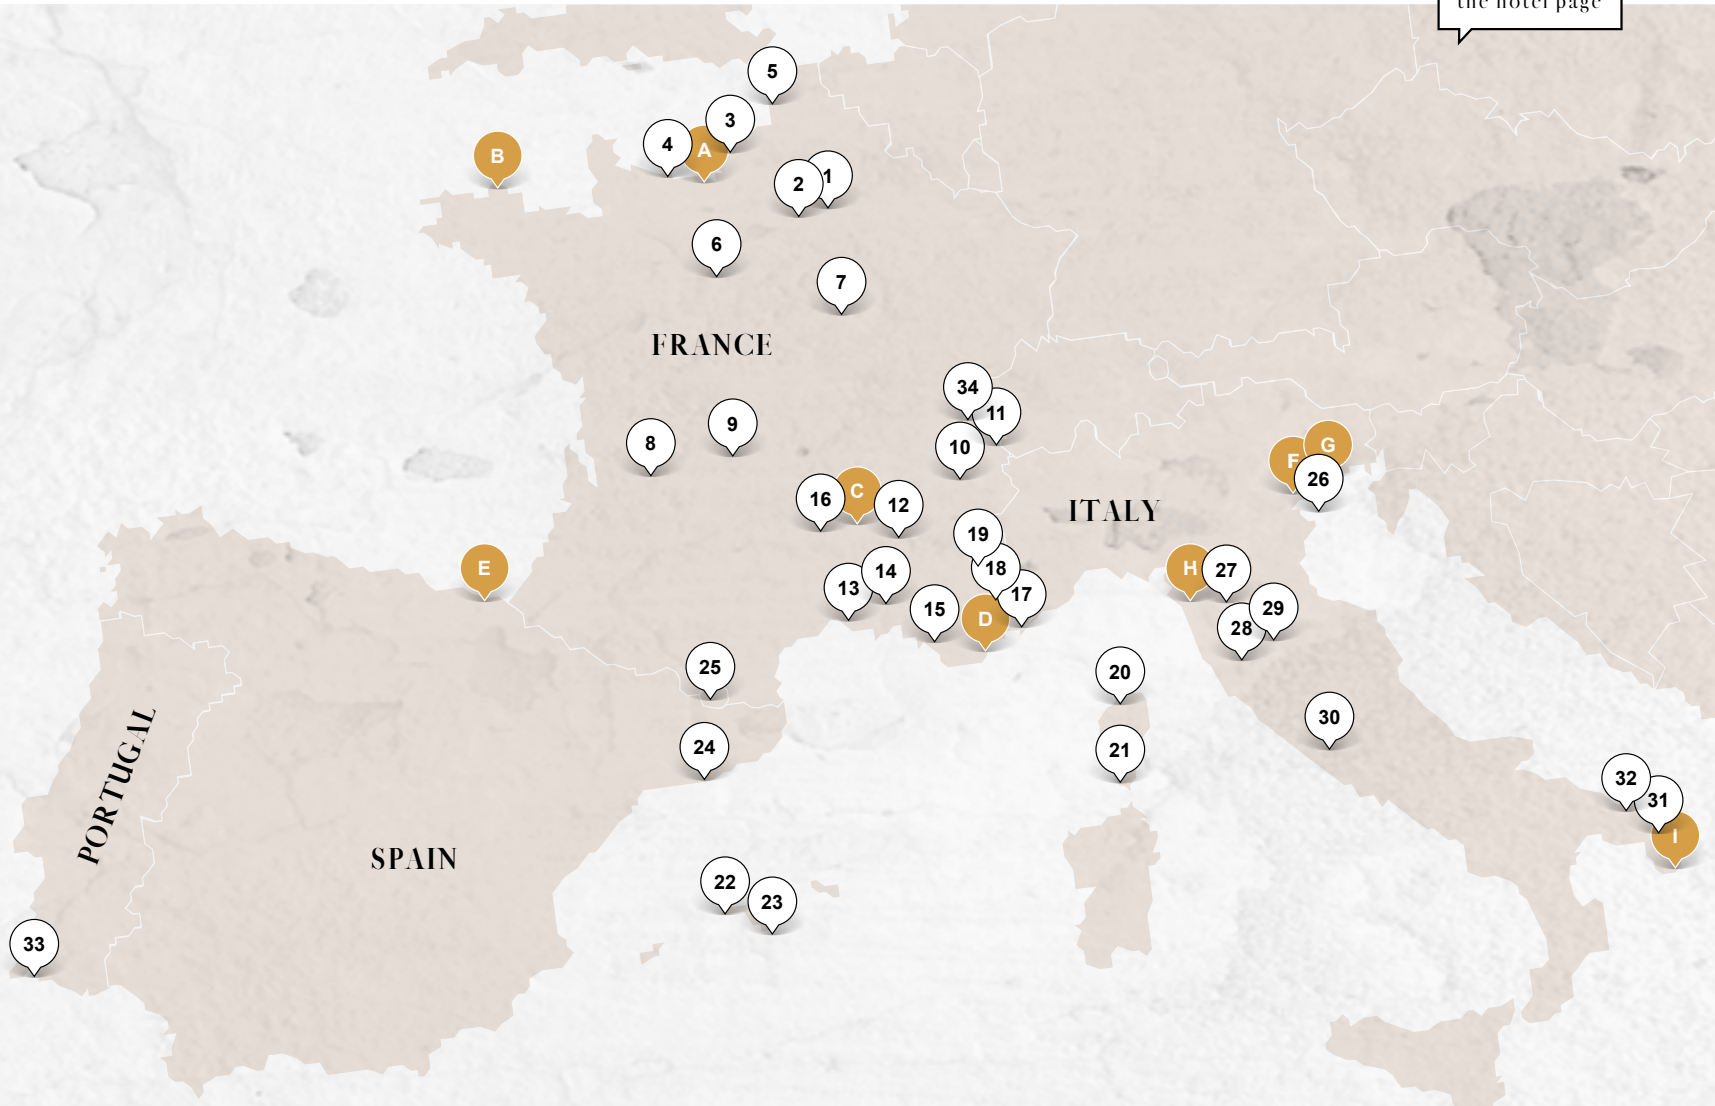

CREATIVE DESTINATIONS

LUXURY HOTEL REPRESENTATION

France | Spain | Italy | Portugal | Switzerland | DMC's

Click on the pointer to see the hotel page

FRANCE HOTELS *****

- 01 | Hotel Lancaster - Paris
- 02 | Le Burgundy Hotel - Paris
- 03 | La Ferme Saint Simeon - Normandy
- 04 | Château La Chenevière - Normandy
- 05 | Hotel Saint-Delis - Normandy
- 06 | Domaine des Hauts de Loire - Loire Valley
- 07 | Relais Bernard Loiseau - Burgundy
- 08 | Château Grand Barrail - Saint-Émilion
- 09 | Château de la Treyne - Dordogne
- 10 | La Bouitte - French Alps
- 11 | Hotel Mont Blanc - French Alps
- 12 | Le Prieuré - Provence
- 13 | Baumanière Les Baux de Provence - Provence
- 14 | Mas Collection - Provence
- 15 | Hotel and Spa du Castellet - Provence
- 16 | La Maison d'Uzès - Provence
- 17 | Cap Estel - Cote d'Azur
- 18 | Château Eza - Cote d'Azur
- 19 | Château la Chèvre d'Or - Cote d'Azur
- 20 | La Villa Calvi - Corsica
- 21 | Domaine de Murtoli - Corsica

SPAIN HOTELS *****

- 22 | Sant Francesc Hotel Singular - Palma de Mallorca
- 23 | Can Ferrereta - Santanyi - Mallorca
- 24 | Serras Barcelona - Barcelona
- 25 | Serras Andorra - Andorra

ITALY HOTELS *****

- 26 | The Venice Venice Hotel - Venice
- 27 | Dimora Ghirlandaio - Florence
- 28 | Castello Banfi Il Borgo - Tuscany
- 29 | Relais La Corte Dei Papi - Tuscany
- 30 | Villa Spalletti Trivelli - Rome
- 31 | Palazzo Maresgallo - Puglia
- 32 | Castle Elvira - Puglia

PORTUGAL HOTELS *****

- 33 | Bela Vista Hotel & Spa - Algarve

SWITZERLAND HOTELS *****

- 34 | Beau Rivage Geneve - Geneva

HÔTELS DE CHARME

- A | Auberge de la Source - Normandy
- B | Castel Beau Site - Brittany
- C | Le Vieux Castillon - Provence
- D | Château Le Cagnard - Cagnes sur Mer
- E | Hotel Villa Soro - San Sebastian
- F | Palazzo Stern - Venice
- G | Hotel Santa Chiara - Venice
- H | Antica Torre di Via Tornabuoni - Florence
- I | Tre Bacili - Puglia